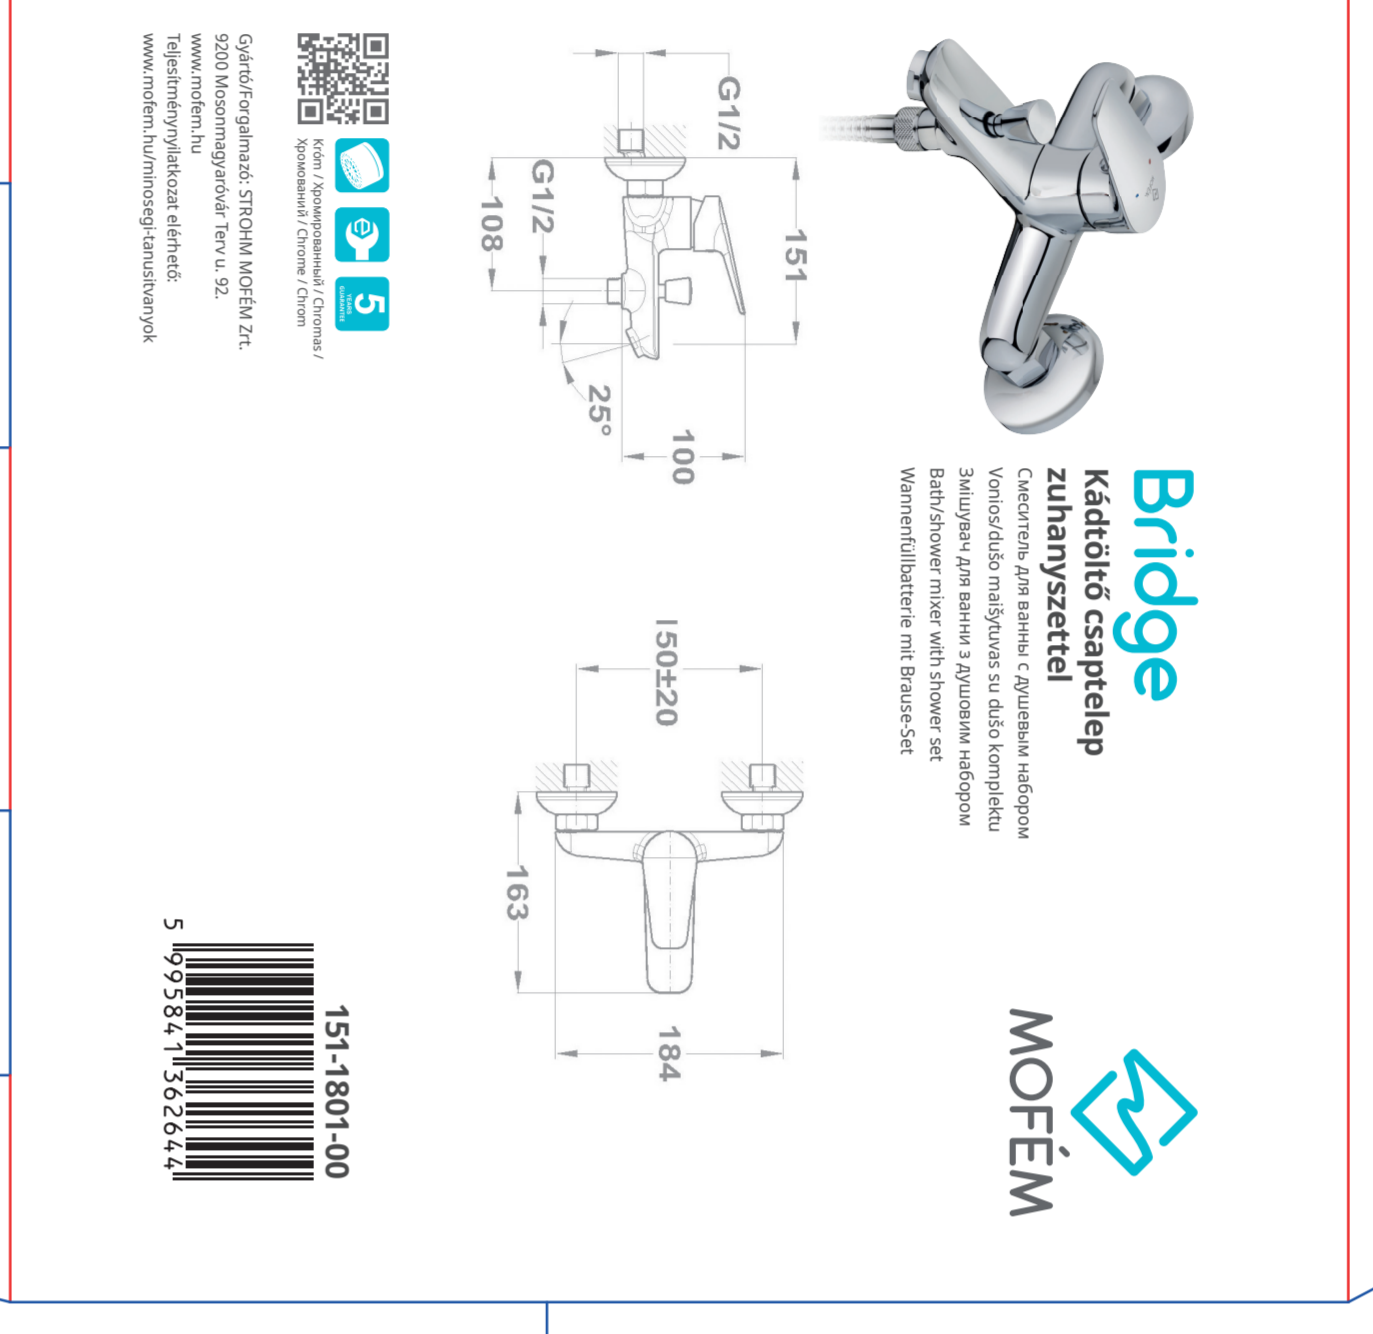

177

176.5

177.5

178

176.5

966.5

4.75

177

176

244

4.75

177

176

CARA IMPRESA
231.5

434-8022-00

Bridge

Kádoltó csaptelep

Bridge

Kádoltó csaptelep

Bridge

Bridge család

Bridge

Kádoltó csaptelep

Bridge

Kádoltó csaptelep

MOFEM

Bridge
Kádoltó csaptelep
zuhanyzócsatlóval

Összeszerelési útmutató letölthető a honlapunkról: www.mofem.hu
Kérjük, a csomagolás nyitása előtt ellenőrizze a csomagolás sérülését és a termék állapotát. Ha a termék sérült, kérjük, ne használja és értesítse a forgalmazót.